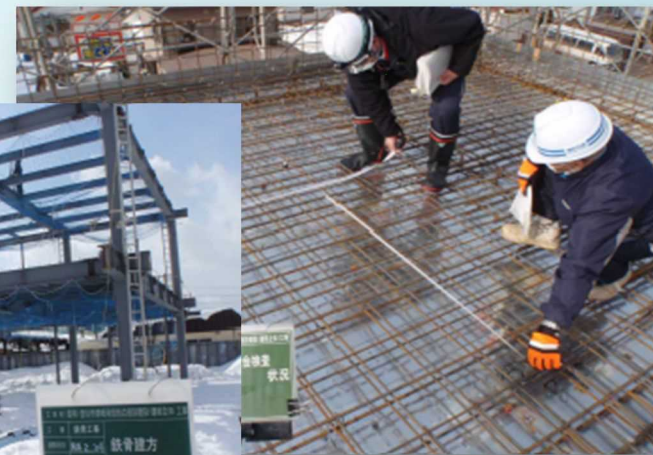

技術職の 業務状況

登別市公式ホームページで登別市の魅力や職員の声を掲載していますのでご覧ください。
現在建設中の新庁舎についても掲載しています。