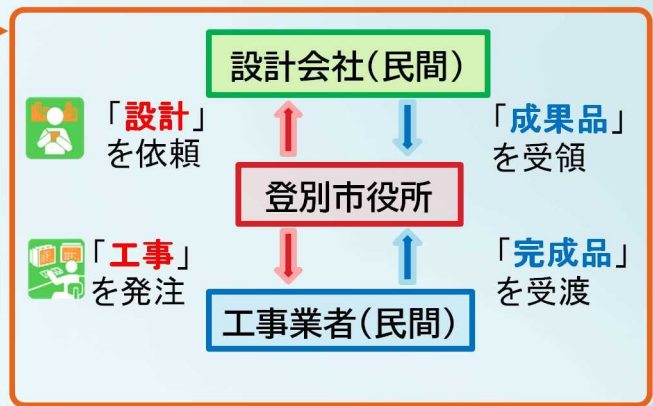

## 2 具体的な仕事内容

**工事に伴う  
設計・積算・現場管理**

登別市では、道路や公園等の工事は、設計会社から上がってきた図面等を整えて、工事費用を算出し、工業者に発注するという一連の調整業務や監督などの業務を行います。

**住民対応  
（窓口・電話・対面）**

住民対応の仕事内容  
 ・住民や法人からの相談  
 ・道路など管理施設の相談や問い合わせ  
 ・申請に関する相談など

**予算管理・財源確保・  
支払事務等**

予算管理の仕事には、予算案の作成や必要経費の見積り、予算の用途の管理など  
 ・予算案の作成～必要とする費用をまとめた資料をつくる  
 ・必要な経費の見積り～工事費や事務に要する費用の見積り  
 ・予算用途の管理～予算の用途や執行、支払い等の管理